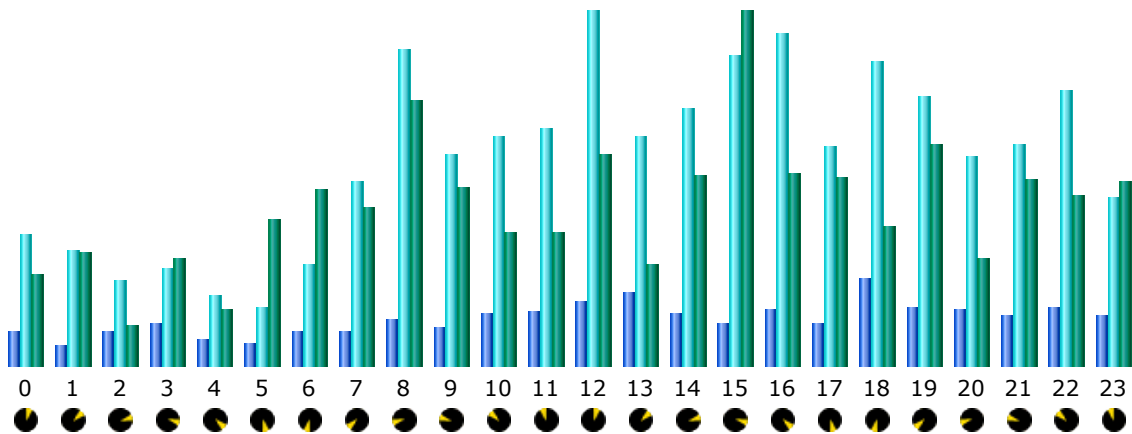

Days of month

Day	Number of visits	Pages	Hits	Bandwidth
01 Sep 2024	85	124	650	119.23 MB
02 Sep 2024	96	171	604	137.03 MB
03 Sep 2024	95	156	453	93.09 MB
04 Sep 2024	97	164	634	137.49 MB
05 Sep 2024	83	149	845	246.66 MB
06 Sep 2024	88	122	526	112.81 MB
07 Sep 2024	74	111	550	91.39 MB
08 Sep 2024	73	130	826	250.18 MB
09 Sep 2024	117	231	698	489.17 MB
10 Sep 2024	122	188	1,594	471.98 MB
11 Sep 2024	94	216	734	110.23 MB
12 Sep 2024	112	214	626	94.96 MB
13 Sep 2024	98	148	534	134.30 MB
14 Sep 2024	87	150	603	213.33 MB
15 Sep 2024	111	166	620	100.76 MB
16 Sep 2024	81	115	785	132.78 MB
17 Sep 2024	132	192	689	87.29 MB
18 Sep 2024	115	215	696	82.98 MB
19 Sep 2024	121	187	1,105	390.86 MB
20 Sep 2024	101	192	976	189.74 MB
21 Sep 2024	77	103	522	92.30 MB
22 Sep 2024	88	191	915	185.68 MB
23 Sep 2024	79	117	648	155.16 MB
24 Sep 2024	106	180	911	284.61 MB
25 Sep 2024	110	173	817	276.92 MB
26 Sep 2024	75	127	461	123.11 MB
27 Sep 2024	119	172	659	152.86 MB
28 Sep 2024	193	247	961	456.17 MB
29 Sep 2024	194	314	1,134	251.71 MB
30 Sep 2024	92	174	847	282.63 MB
Average	103	171	754	198.25 MB
Total	3,115	5,139	22,623	5.81 GB

Days of week

Day	Pages	Hits	Bandwidth
Mon	161	716	239.36 MB
Tue	179	911	234.24 MB
Wed	192	720	151.91 MB
Thu	169	759	213.90 MB
Fri	158	673	147.43 MB
Sat	152	659	213.30 MB
Sun	185	829	181.51 MB

Hours

Hours	Pages	Hits	Bandwidth	Hours	Pages	Hits	Bandwidth
00	157	596	141.02 MB	12	289	1,609	327.61 MB
01	90	520	174.77 MB	13	333	1,041	156.41 MB
02	155	387	61.35 MB	14	233	1,166	295.00 MB
03	189	442	166.38 MB	15	195	1,404	548.48 MB
04	120	318	86.45 MB	16	259	1,503	295.70 MB
05	106	266	226.75 MB	17	192	994	290.14 MB
06	156	460	273.13 MB	18	402	1,378	215.93 MB
07	160	837	246.57 MB	19	267	1,216	343.51 MB
08	207	1,439	408.95 MB	20	258	950	165.88 MB
09	173	958	275.59 MB	21	229	1,006	288.79 MB
10	236	1,042	205.82 MB	22	263	1,251	262.94 MB
11	245	1,077	206.66 MB	23	225	763	283.57 MB